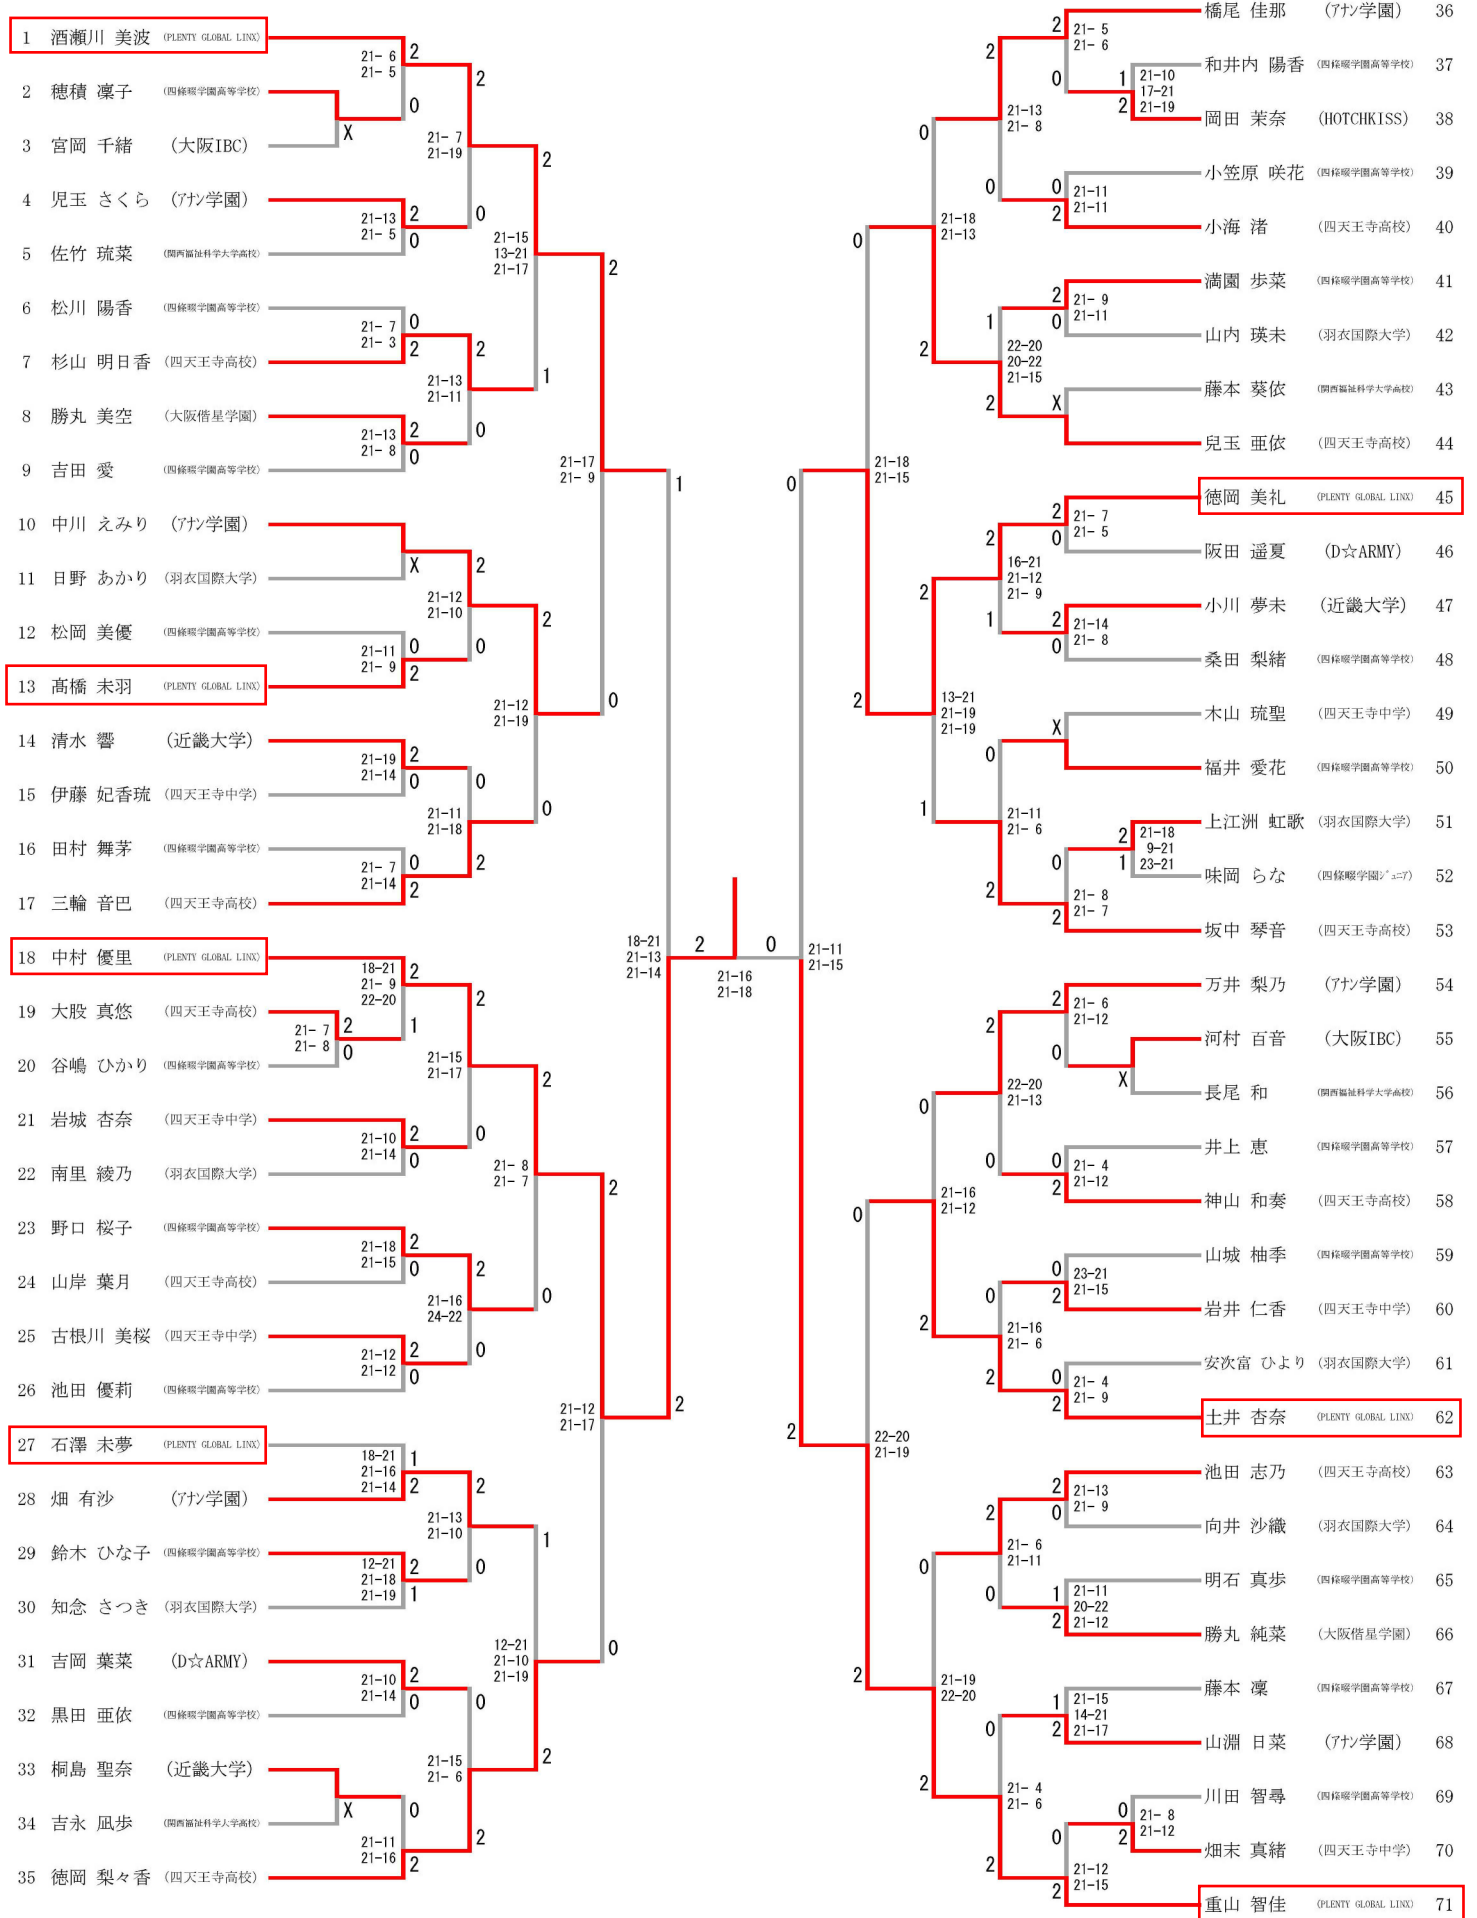

一般女子複 (WD)

一般女子単 (WS)

一般混合複 (XD)